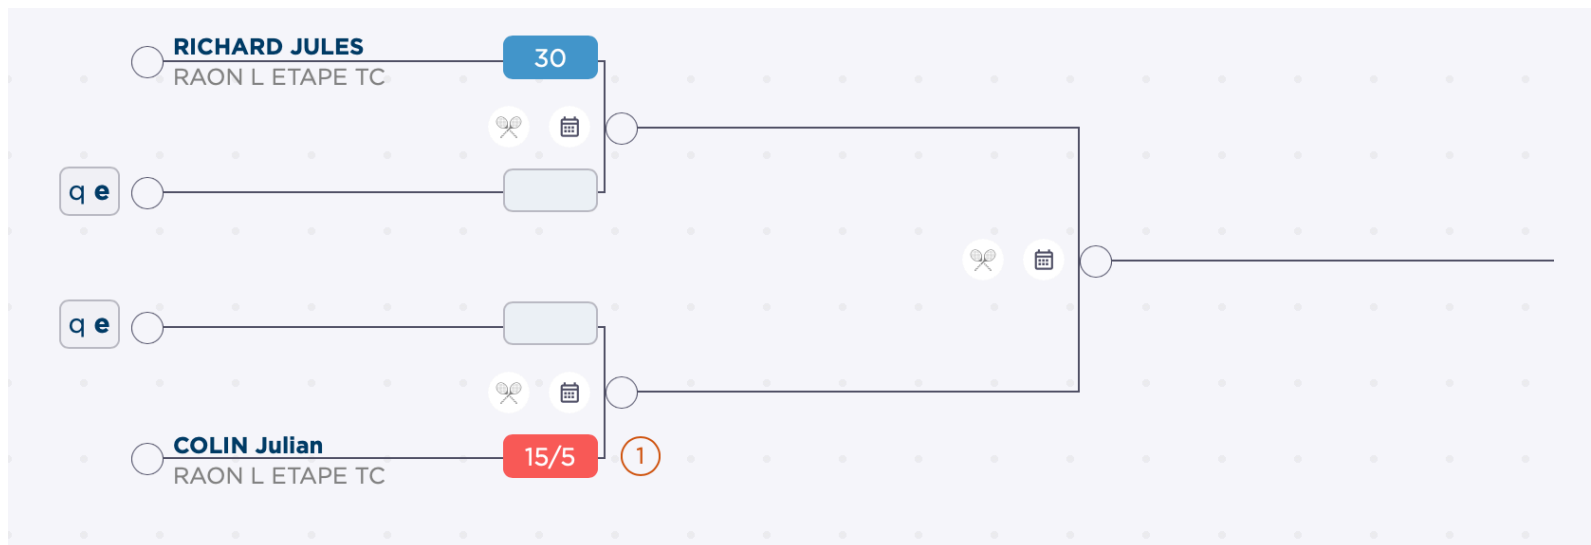

POULE TOURNOI DE DOUBLE HOMMES

Tournoi interne Raon l'étape 2024 / SM 15/16 ans / Poule 2

Matches

€ ELASRI-LACHAMB...	VS	MOUGEL Raphael 3...
HOMAND Benjamin...	VS	Joueur non déterminé
Joueur non déterminé	VS	STOJANOVIC LEON...
MOUGEL Raphael 3...	VS	Joueur non déterminé
STOJANOVIC LEON...	VS	HOMAND Benjamin...
Joueur non déterminé	VS	ELASRI-LACHAMB...
€ ELASRI-LACHAMB...	VS	STOJANOVIC LEON...