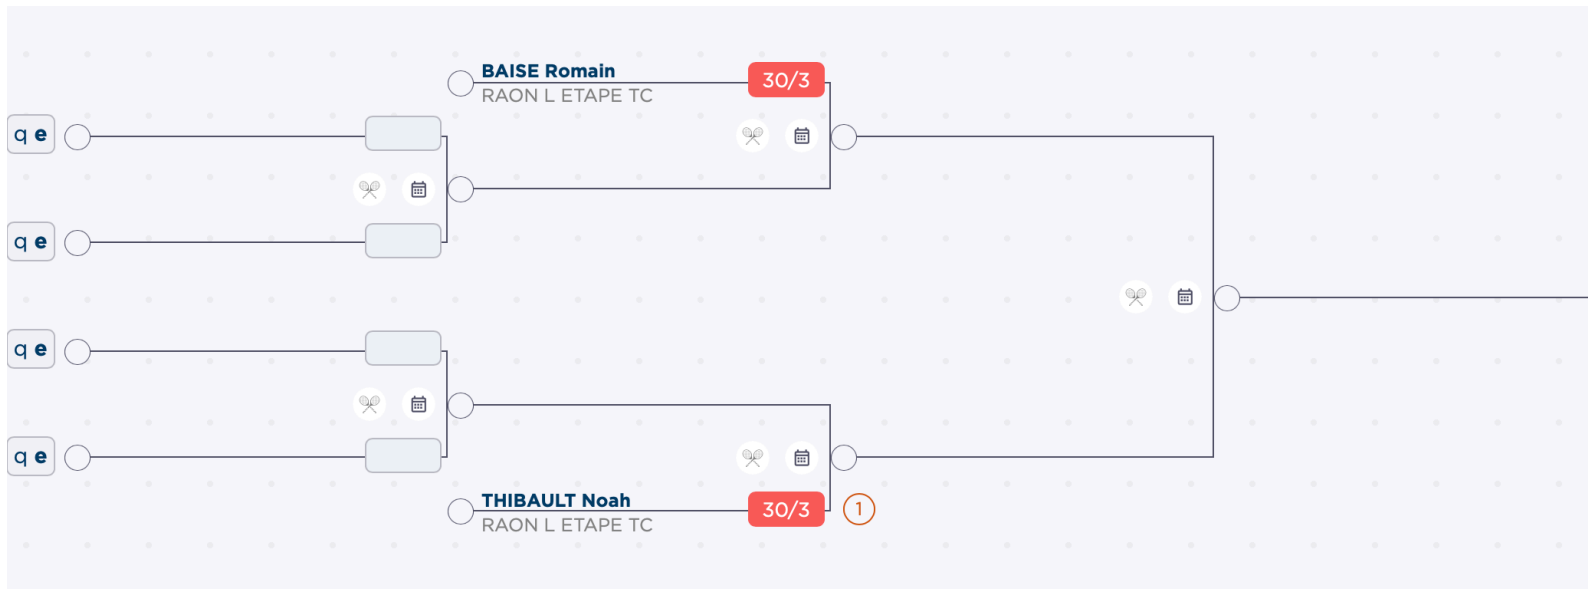

Le 1er de la poule 1 vs le 2ème poule 2
Le 1er de la poule 2 vs le 2ème poule 1

Poule 2

Matches				Classement					
	COSTE Achille 40 RAON L ETAPE TC	VS	MASSON Anton 40 RAON L ETAPE TC	Joueurs	Pts	Victoires	Défaites	Diff set	Diff jeux
	ELI MATT 40 RAON L ETAPE TC	VS	ZIANI Loïs 40 RAON L ETAPE TC	1 ZIANI Loïs	0	0	0	0	0
	ELI MATT 40 RAON L ETAPE TC	VS	MASSON Anton 40 RAON L ETAPE TC	1 ELI MATT	0	0	0	0	0
	ZIANI Loïs 40 RAON L ETAPE TC	VS	COSTE Achille 40 RAON L ETAPE TC	1 MASSON Anton	0	0	0	0	0
	COSTE Achille 40 RAON L ETAPE TC	VS	ELI MATT 40 RAON L ETAPE TC	1 COSTE Achille	0	0	0	0	0
	MASSON Anton 40 RAON L ETAPE TC	VS	ZIANI Loïs 40 RAON L ETAPE TC	AUBRY Capucine	0	0	0	0	0
				PECCE Jules	0	0	0	0	0

Les 2 premiers de chaque poule sont Qualifiés pour le tableau final

Poule 1

Matches				Classement					
	BURG SAMBROTTA... RAON L ETAPE TC	VS	LACOUR Léon 40 RAON L ETAPE TC	Joueurs	Pts	Victoires	Défaites	Diff set	Diff jeux
	JAEGER GUILLAUM... RAON L ETAPE TC	VS	LALVEE Léopold 40 RAON L ETAPE TC	1 LALVEE Léopold	0	0	0	0	0
	JAEGER GUILLAUM... RAON L ETAPE TC	VS	LACOUR Léon 40 RAON L ETAPE TC	1 JAEGER GUILLAUME	0	0	0	0	0
	LALVEE Léopold 40 RAON L ETAPE TC	VS	BURG SAMBROTTA... RAON L ETAPE TC	1 LACOUR Léon	0	0	0	0	0
	BURG SAMBROTTA... RAON L ETAPE TC	VS	JAEGER GUILLAUM... RAON L ETAPE TC	1 BURG SAMBROTTA ...	0	0	0	0	0
	LACOUR Léon 40 RAON L ETAPE TC	VS	LALVEE Léopold 40 RAON L ETAPE TC	REGNAULT Noé	0	0	0	0	0